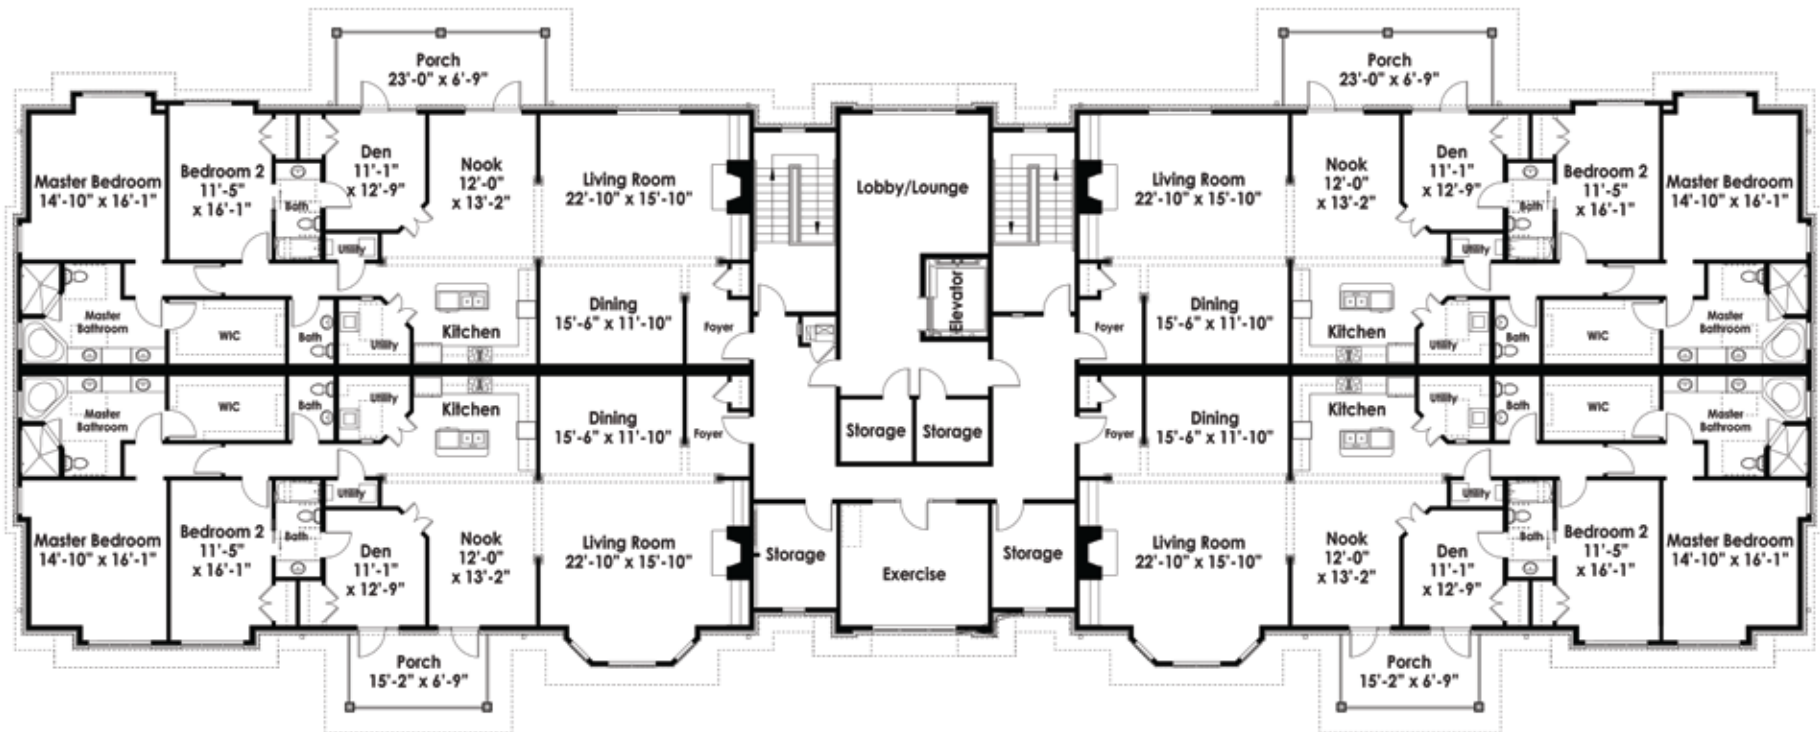

LUXURY CONDOMINIUMS 800 GATHERING PARK CIRCLE RESIDENCES 301-304

303 | 2327 SQ.FT.

304 | 2327 SQ.FT.

301 | 2381 SQ.FT.

302 | 2381 SQ.FT.

919.326.3653

FRANKLINPARKCONDOS.COM